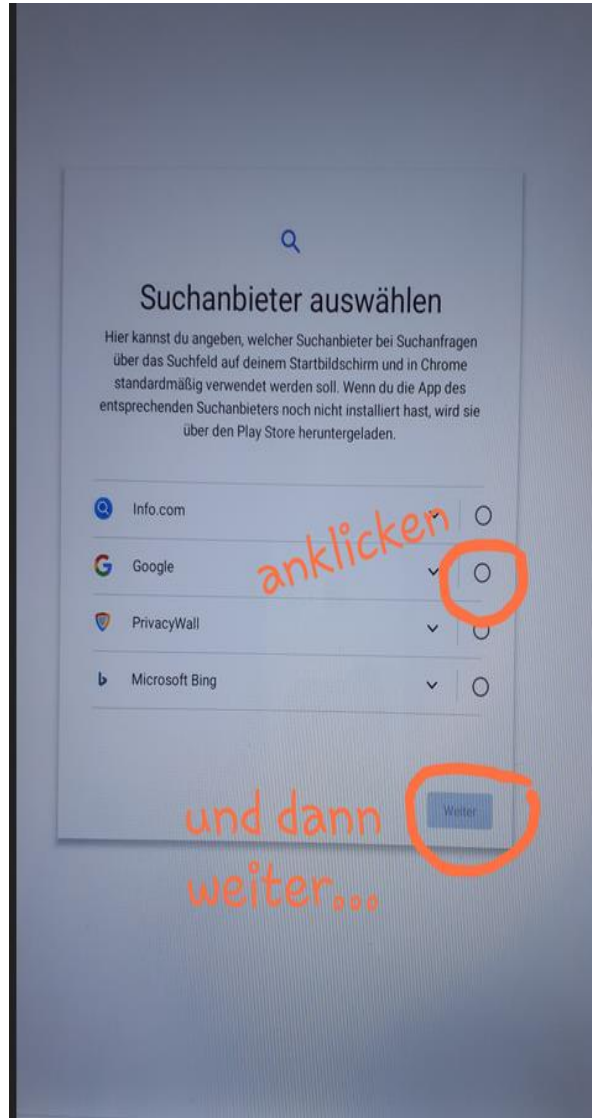

# Anleitung zur Installation des Blackview Tab 8

Deutsch als Sprache wählen

Starten  
klicken

Bei Fragen oder Schwierigkeiten bringst du das Tablet einfach mit in den Präsenzunterricht und fragst das Schulleitungsteam.