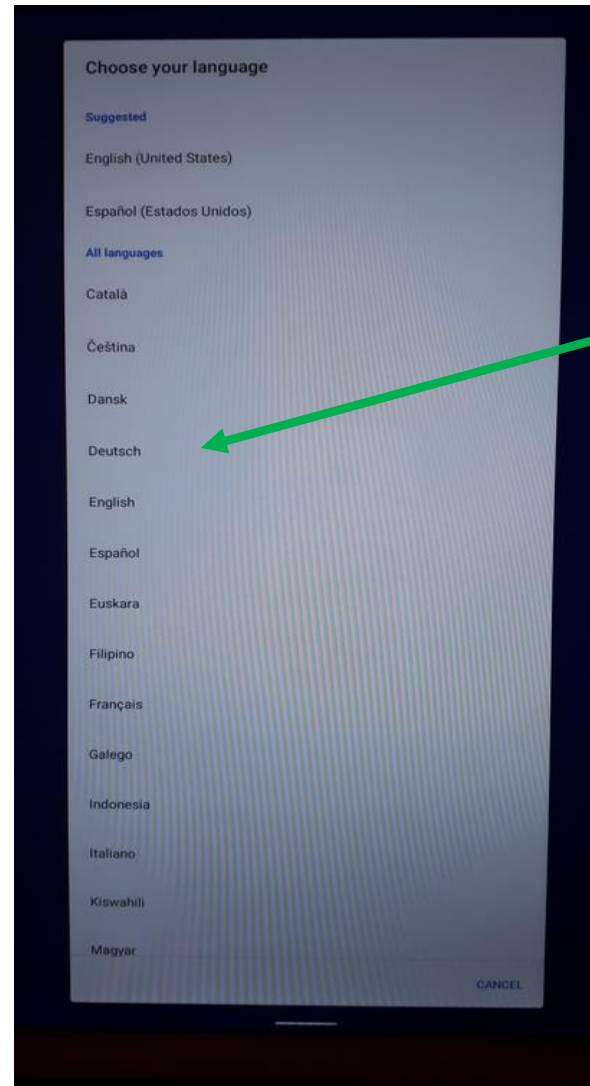

# Anleitung zur Installation des Blackview Tab 8

Deutsch als Sprache wählen

Starten  
klicken

Bei Fragen oder Schwierigkeiten bringst du das Tablet einfach mit in den Präsenzunterricht und fragst das Schulleitungsteam.