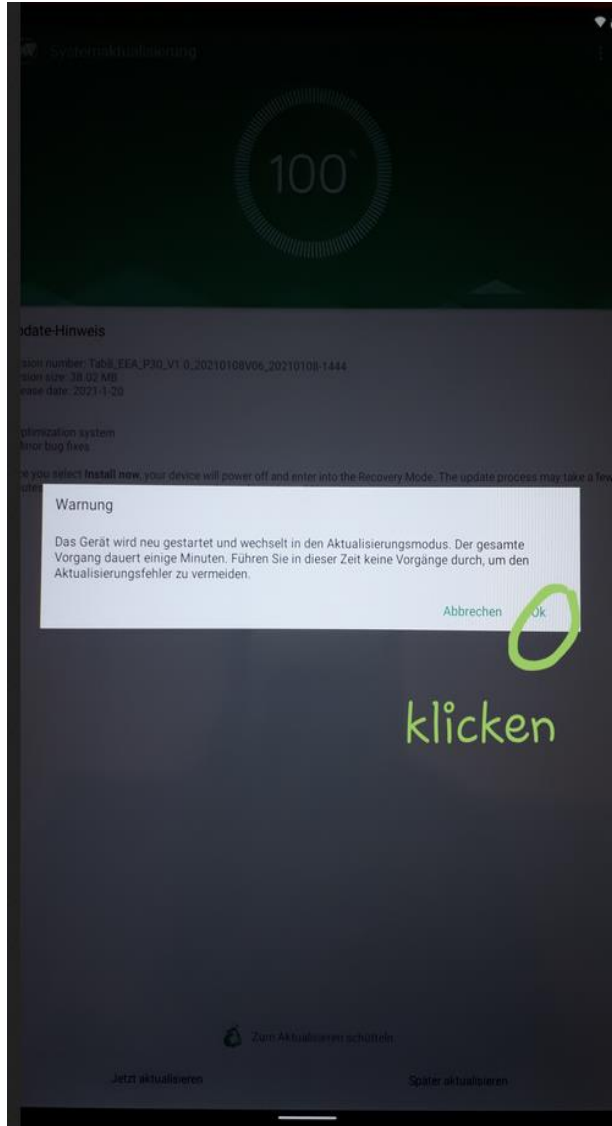

# Anleitung zur Installation des Blackview Tab 8

Deutsch als Sprache wählen

Starten  
klicken

Bei Fragen oder Schwierigkeiten bringst du das Tablet einfach mit in den Präsenzunterricht und fragst das Schulleitungsteam.