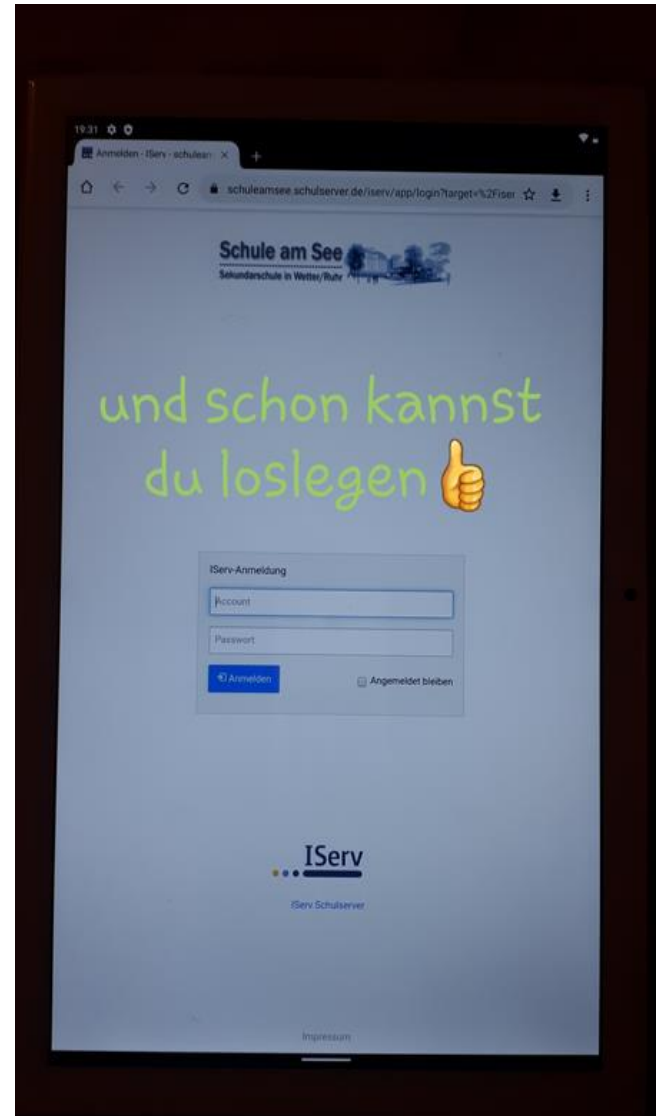

# Anleitung zur Installation des Blackview Tab 8

Deutsch als Sprache wählen

Starten  
klicken

Bei Fragen oder Schwierigkeiten bringst du das Tablet einfach mit in den Präsenzunterricht und fragst das Schulleitungsteam.