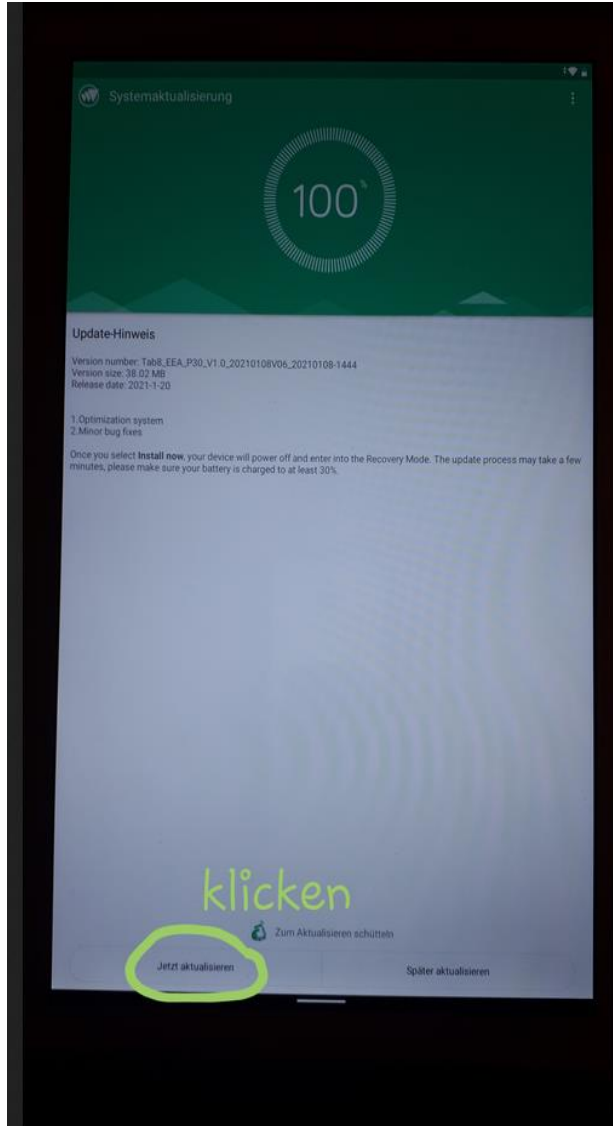

# Anleitung zur Installation des Blackview Tab 8

Deutsch als Sprache wählen

Starten  
klicken

Bei Fragen oder Schwierigkeiten bringst du das Tablet einfach mit in den Präsenzunterricht und fragst das Schulleitungsteam.