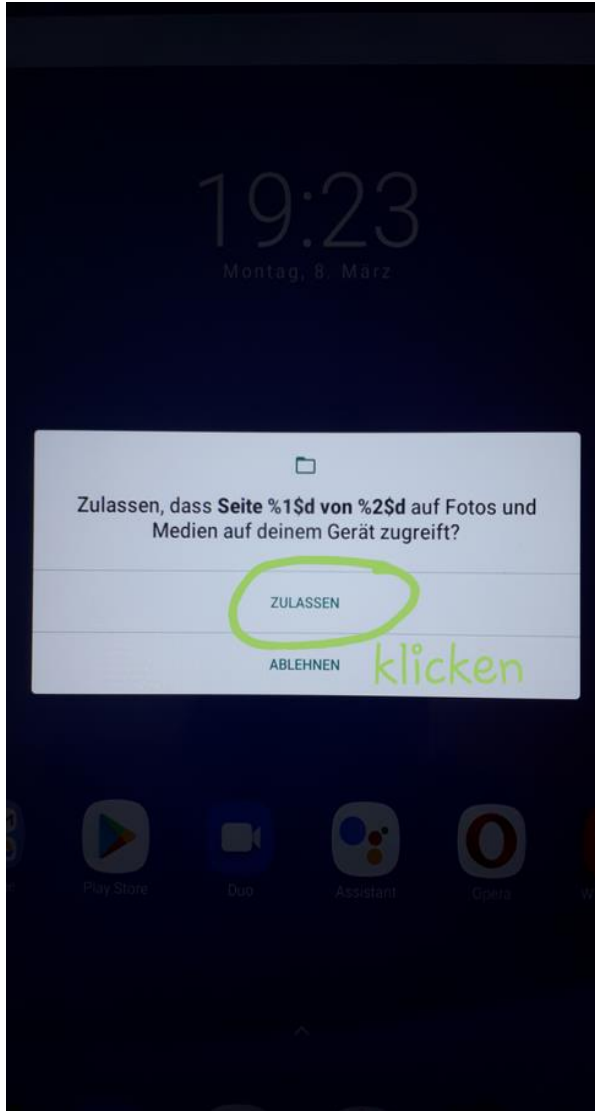

# Anleitung zur Installation des Blackview Tab 8

Deutsch als Sprache wählen

Starten  
klicken

Bei Fragen oder Schwierigkeiten bringst du das Tablet einfach mit in den Präsenzunterricht und fragst das Schulleitungsteam.