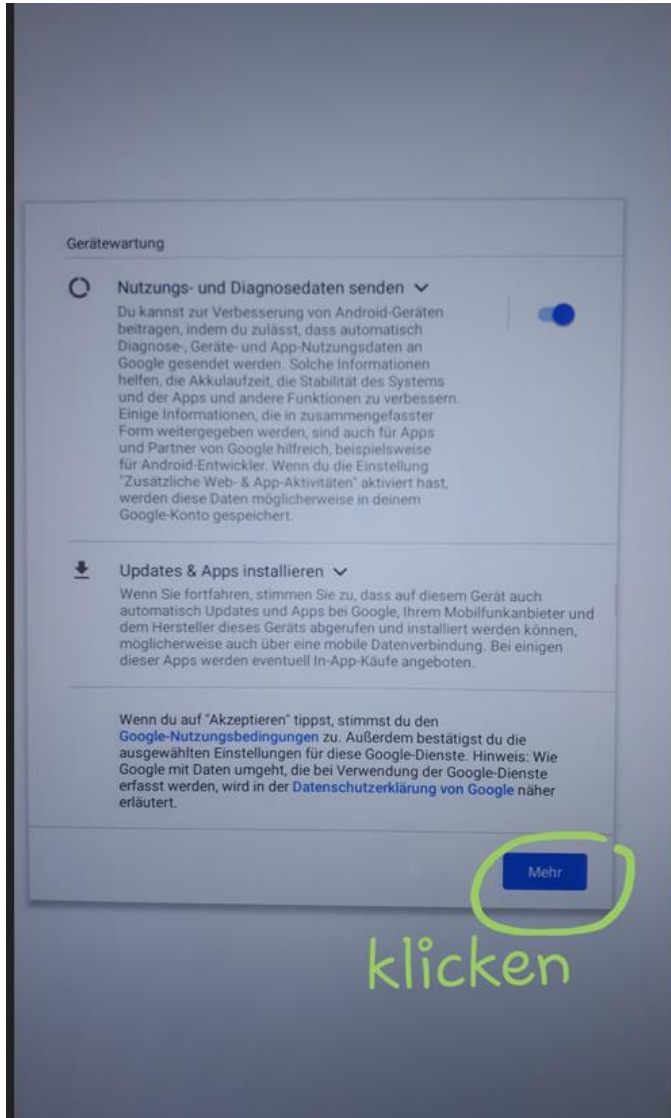

# Anleitung zur Installation des Blackview Tab 8

Deutsch als Sprache wählen

Starten  
klicken

Bei Fragen oder Schwierigkeiten bringst du das Tablet einfach mit in den Präsenzunterricht und fragst das Schulleitungsteam.