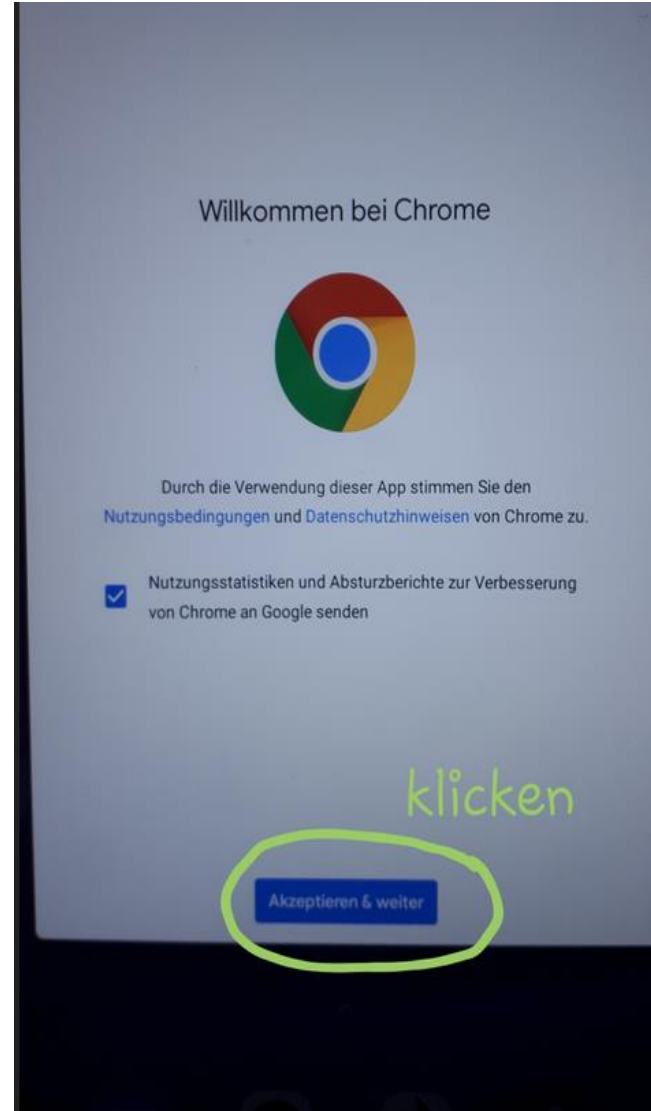

# Anleitung zur Installation des Blackview Tab 8

Deutsch als Sprache wählen

Starten  
klicken

Bei Fragen oder Schwierigkeiten bringst du das Tablet einfach mit in den Präsenzunterricht und fragst das Schulleitungsteam.